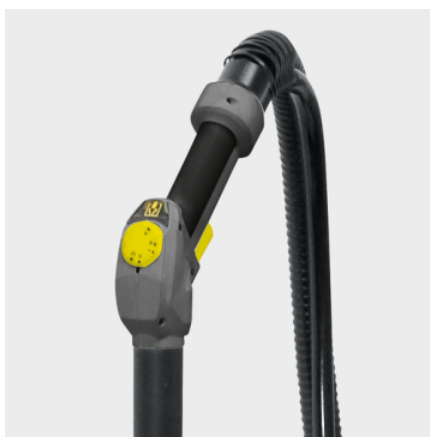

SGV 8/5

Ångtvätt med sugfunktion SGV 8/5 kommer med automatisk självrengöring och möjlighet att spola inuti maskinen efter hand, på så vis undviks bildande av bakterier efter avslutat arbete.

Beställningsnummer

1.092-010.0

- EASY-Operation-reglage

Tekniska data

EAN-kod		4039784846463
Avgiven värmeeffekt	W	3000
Tankvolym	l	5 - 5
Kabellängd	m	7,5
Ångtryck	bar	Max. 8
Temperatur värmare	°C	Max. 175
Spänning	V	220 - 240
Frekvens	Hz	50 - 50
Vikt utan tillbehör	kg	40
Vikt inkl. förpackning	kg	48
Mått (L x B x H)	mm	640 x 495 x 965

Denna enhet kräver instruktioner

Utrustning

Ångsugslang med ångflödesreglering på handtag	■
2 x ångrör	■
Golvmunstycke	■
Handmunstycke	■
Behållare, material	Plast
Kåpa	Rostfritt stål

■ ingår i standardutrustningen

Handtag med trycke för bekväm reglering av funktionen

- Tidsbesparande, flexibel, enkel och direkt reglering av funktionerna under användning.
- Reglage för de viktigaste funktionerna som reglering av vatten/ånga och ett av/på-reglage för dammsugarfunktionen.
- Förvaring av tillbehör för enkel åtkomst och för att skydda dem så att de inte försvinner. Bärhandtag för enkel demontering av munstyckstillbehör.