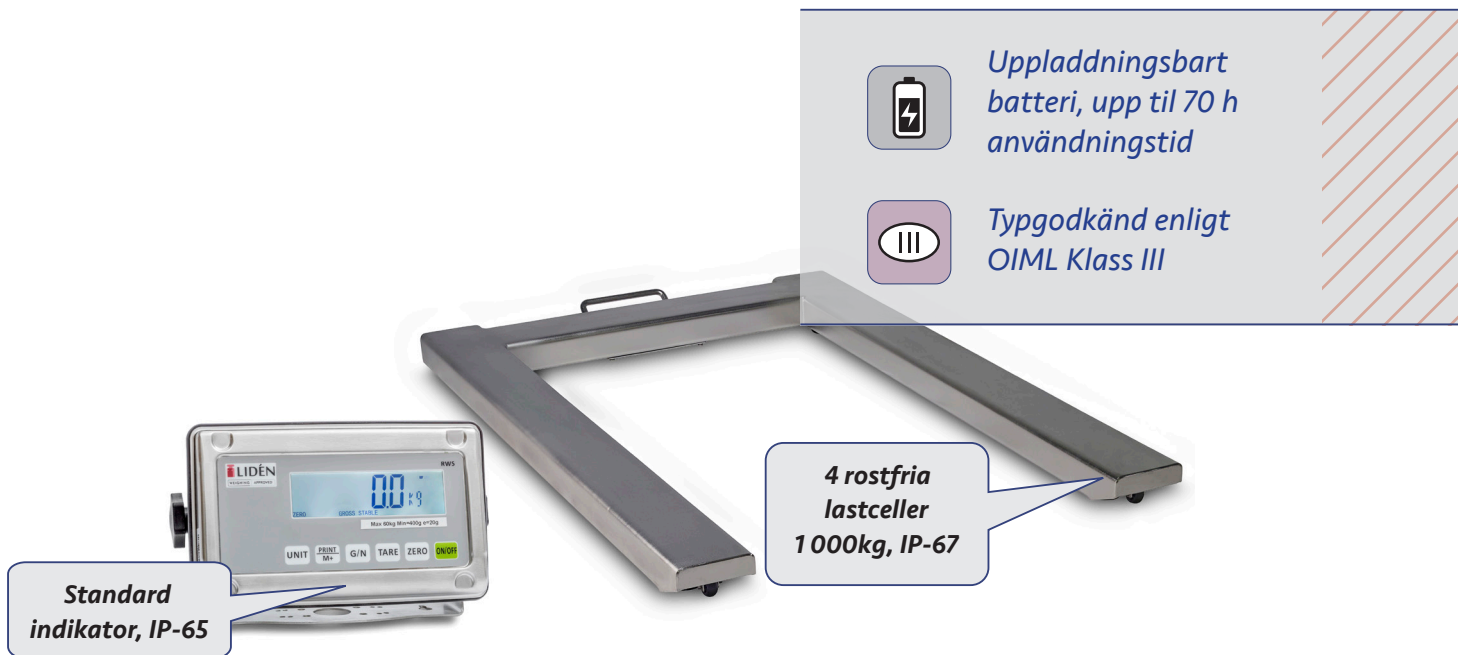

## **U-formad plattform i rostfritt stål anpassad för EU-pallar**

4 högkvalitativa lastceller i rostfritt stål med IP klass 67 som standard. Handtag och hjul gör det lätt att flytta vågen. RWS våginstrument med många funktioner. LCD display med bakgrundsbelysning. Finns även tillgänglig som enbart plattform, utan instrument.

## Fördelar

- ✓ Hög kvalitet för användning i tuff industriell miljö
- ✓ Max kapacitet: 2000kg
- ✓ Rostfritt stål 304
- ✓ Massiva fötter, rostfria med justerbar höjd
- ✓ Utformad med 4 rostfria, typgodkända C3-lastceller, IP-67
- ✓ Lyfthandtag och hjul för lättare förflyttning
- ✓ Våginstrument RWS som standard
- ✓ Typgodkänd enligt OIML-klass III. Verifiering som option

Tekniska specifikationer	LWC-USR, 2000
Kapacitet (kg)	2000
Avläsbarhet (kg)	0,5
Noggrannhet (kg)	+/-0,5
Rostfritt	✓
Storlek, produkt (BxLxHmm)	920 x 1380 x 100
Egenvikt (kg)	38
Display	22 mm LCD display med bakgrundsbelysning

LCD display med bakgrundsbelysning, IP-65

Extern justering

Summering

Djurvägning

Täthetsklass IP-67/65

Typgodkänd

Typgodkänd enligt OIML  
Klass III

CE-märkt