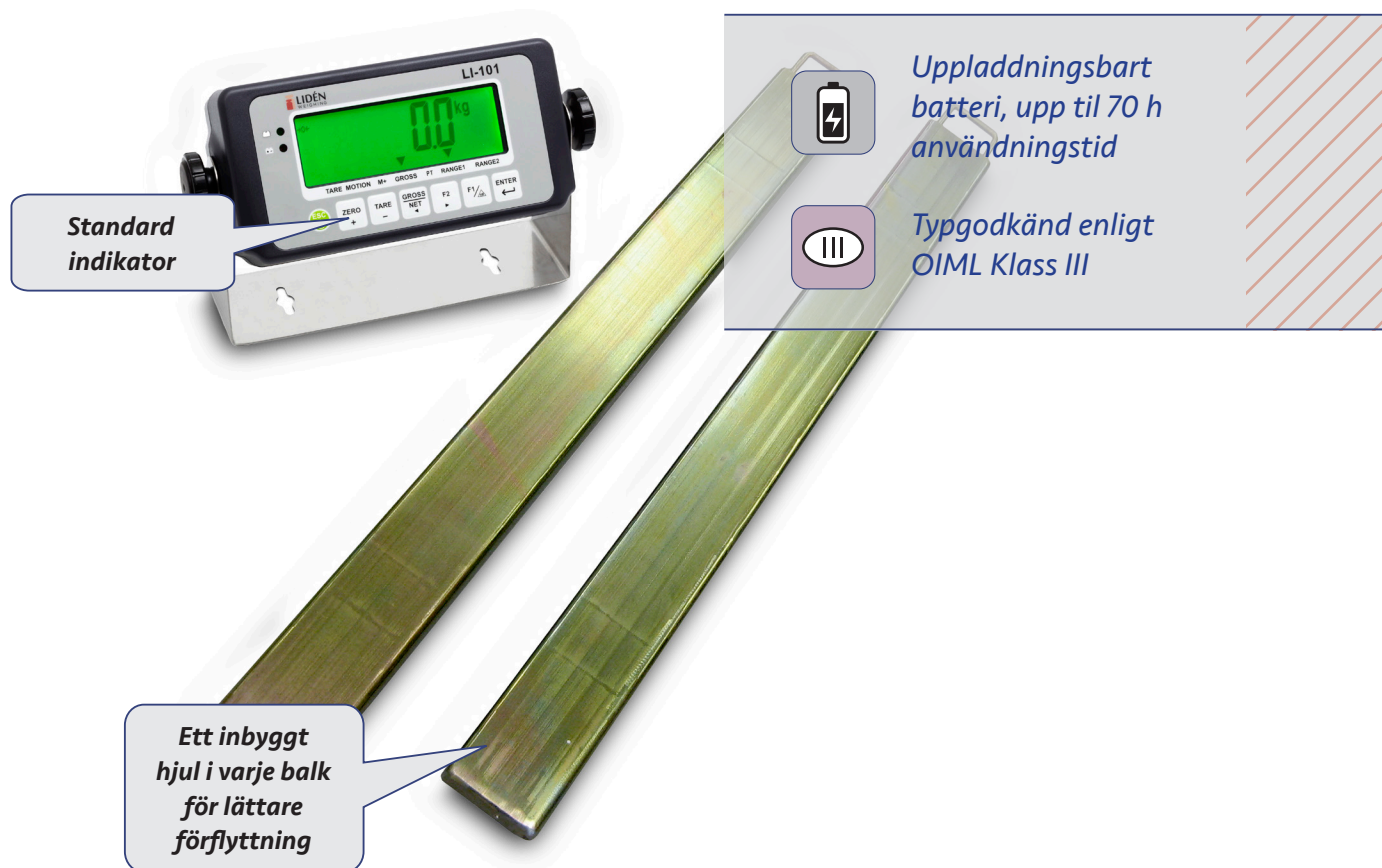

Balkvåg LWC-BSE

Robust balkvåg med elförzinkad yta

Används ofta för vägning av gods av varierande längd. Eller för montage under transportörer. Endast 80 mm hög. Kapacitet 2000 kg x 0,5 kg (standard) eller 3500 kg x 1 kg.

Fördelar

- ✓ 2 balkar av storlek 1250 x 120 mm styck
- ✓ Mycket robust konstruktion elförzinkad ytbehandling
- ✓ 4 lastceller i stål, nickel pläterad med IP-67 skydd
- ✓ Handtag och kabelskydd finns på varje balk
- ✓ Våginstrument LI-101B som standard ej IP-klassad. För IP-klassat våginstrument vänlig kontakta oss

Tekniska specifikationer	LWC-BSE, 2000	LWC-BSE, 3500
Kapacitet (kg)	2000	3500
Avläsbarhet (kg)	0,5	1
Noggrannhet (kg)	+/-0,5	+/-1
Storlek balk (mm)	1250 x 120	1250 x 120
Elförszinkad balk	✓	✓
Storlek, produkt (BxLxH mm)	120 x 1250 x 80	120 x 1250 x 80
Egenvikt (kg)	33	33
Display	25 mm LCD display med LED bakgrundsbelysning	

LCD display med LED bakgrundsbelysning

- 

Extern justering
- 

Täthetsklass IP-67 på lastcellerna
- 

LCD-display med LED bakgrundsbelysning
- 

Summering
- 

Typpodkänd
- 

Lastgivare
- 