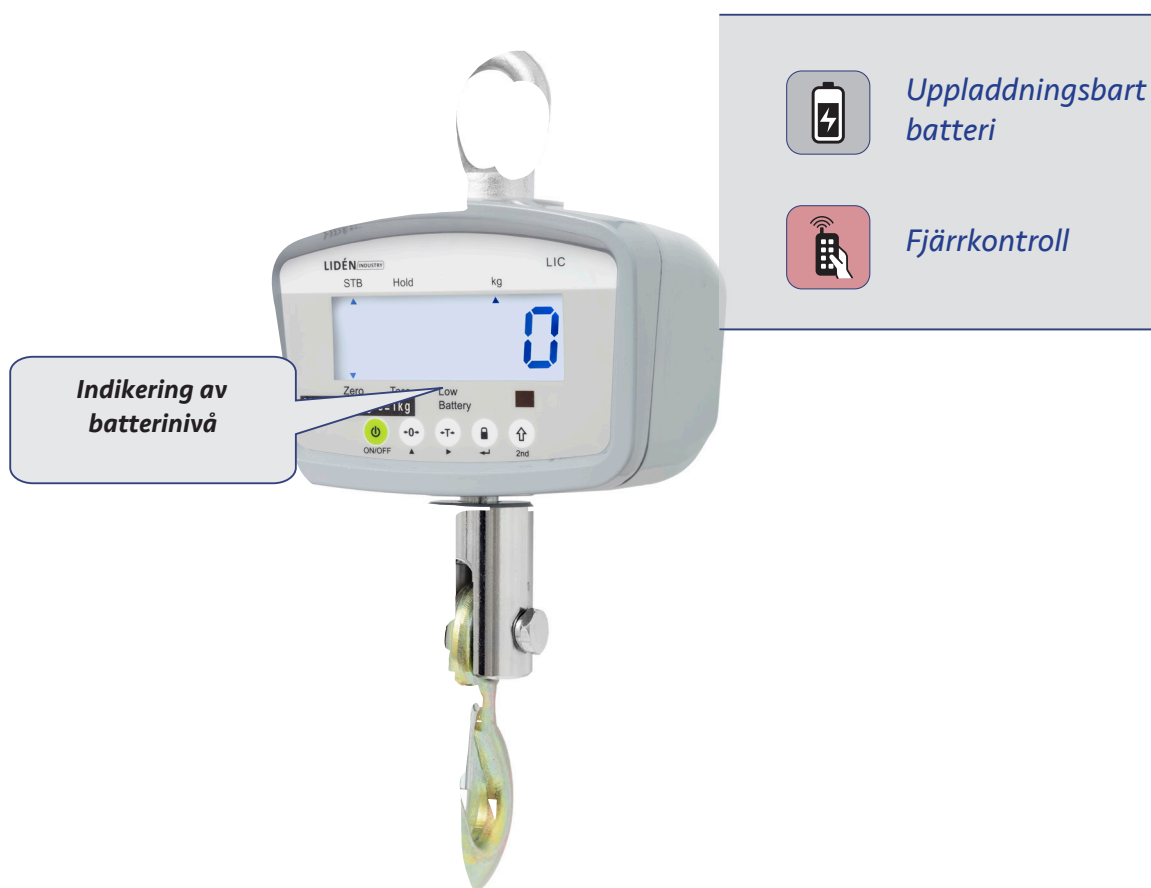

## **Kranvåg för industriellt bruk med enkelt handhavande**

Kapaciteter finns från 200kg till 2000kg med tydlig LCD-display.  
Upp till 80 timmar drifttid med uppladdningsbart batteri samt fjärrkontroll som standard.

## Fördelar

- ✓ Kapaciteter från 200 kg till 2000kg.
- ✓ Nollställning/Rörelsestabilisering/Tarering
- ✓ Summering
- ✓ Fjärrkontroll
- ✓ Indikering av batterinivå
- ✓ Varning för lågt batteri
- ✓ Larm vid överlast
- ✓ Överlastskydd 400%

Tekniska specifikationer	LIC-200	LIC-500	LIC-1000	LIC-2000
Kapacitet (kg)	200	500	1000	2000
Avläsbarhet (kg)	0,1	0,2	0,5	1
Noggrannhet (g)	+/- 0,1	+/- 0,2	+/- 0,5	+/- 1
Storlek produkt (LxBxH mm)	146 x 216 x 385	146 x 216 x 385	146 x 216 x 385	146 x 216 x 385
Display	38 mm LCD-display med bakgrundsbelysning			
Egenvikt (kg)	6	6	6	6

Smidig och användarvänlig fjärrkontroll

Extern justering

CE-märkt

Fjärrkontroll

Garanti 1 år

LCD-display med bakgrundsbelysning

Lastgivare

Uppladdningsbart batteri